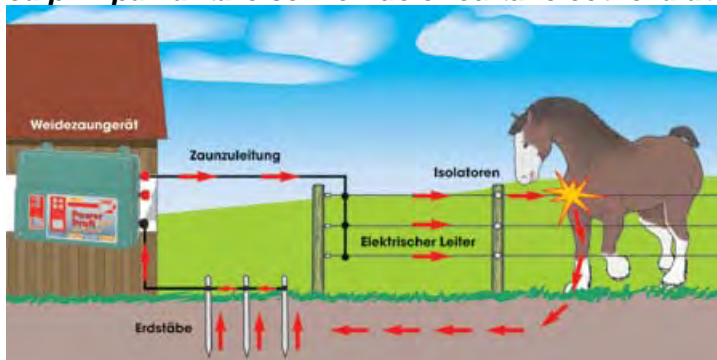

Aparat pentru testarea tensiunii in gard

Un mod simplu si eficient de a verifica functionarea gardului electric!
Indica tensiunea din gardul electric in 6 trepte pana la 10000 V.
Pentru depistarea locului unde este intrerupt circuitul gardului sau a eventualelor pierderi de tensiune! Functioneaza fara baterii!

ATENTIE! La sistemul de gard electric, impamantarea este deosebit de importanta si trebuie facuta corect! Daca pamantarea nu este facuta corect sistemul nu functioneaza bine - pentru ca prin pamantare se inchide circuitul electric la atingerea firului de catre animal!