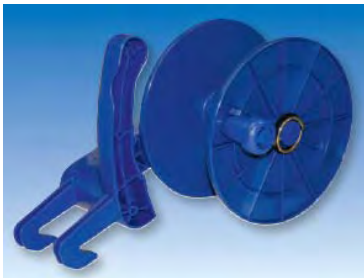

Rola pentru infasurat firul sau banda gardului electric

Poate fi utilizata universal pentru fir sau banda.

Capacitate: cca. 300 m de banda sau 400 m de fir.

Prevazuta cu sistem de blocare (pentru intinderea firului) si dispozitiv de fixare pe stalp!
Usureaza mult munca!

Art. 5912003

pret: 10,60 €