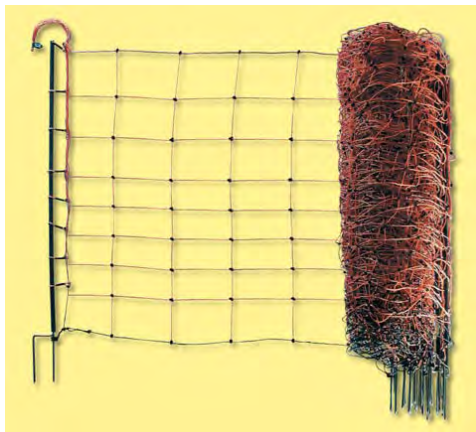

Sul plasa OVINET cu insertie de lita din otel pentru gard electric de oi si capre

Asigura o protectie optima a animalelor deoarece mieii si iezii nu pot sa sara printre fire !

Cu ajutorul plasei se pot inchide rapid animalele !

Se vinde la sul, lungime 50 m!

Set complet inclusiv 14 stalpi din otel integrati si benzi de fixare laterala!

Art. 27262 inaltime 90 cm

Pret: 77 €/sul

Art. 27264 inaltime 108 cm

Pret: 85 €/sul