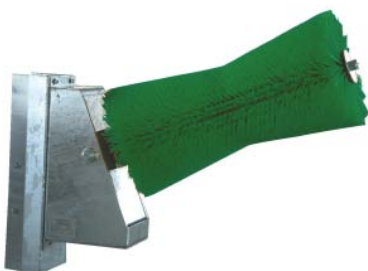

Oferta de pret

Cod : 29325

Perie mecanica Euro Farm

- Inclusiv arc din otel special! Cu raza de actiune in toate directiile!
- Executata foarte solid pentru o intrebuintare indelungata!
- Pentru animale de marimi diferite
- Foarte flexibila! Rezista chiar urcari de animale pe perie!
- Cu peri de Nylon
- Suport foarte stabil pentru arc.

Calitate super!

Pret : 75 eur +TVA

Cod : 18700

Perie automata bovine CowCleaner

- Ajuta tendinta de scarpinare naturala a vacilor
- Vaca se atinge de perie actionand astfel motorul periei
- Timpul de periere se poate regla. Astfel se evita ca unele vaci sa stea prea mult la perie!
- Peria pentru bovine CowCleaner este conceputa pentru grajduri cu stabulatie libera!
- Poate fi montata simplu oriunde!
- Din otel zincat
- Perie cu densitate mare
- Periile cilindrice se pot schimba usor!

Cu ajutorul celor 2 perii efectul de periere este mai rapid si mai profund!

Pret : 2179 eur + TVA

S.C. SUPER FARM LAND S.R.L.

Pentru o zootehnie eficienta

Perie automata pentru bovine CowCleaner Swing
Montarea verticala a periei asigura o periere perfecta de la cap pana la coada! Peria se roteste in toate directiile - in ughiuri multiple - astfel incat ajunge la toate partile principale ale corpului

Peria poate fi montata pe ambele parti - ceea ce asigura o uzura omogena pe ambele parti ale periei Prin dispunerea verticala - vacile nu se pot urca pe ea

Cod : 18770

Pret : 1669 eur + TVA

Perie automata bovine RotaBrush CLASSIC