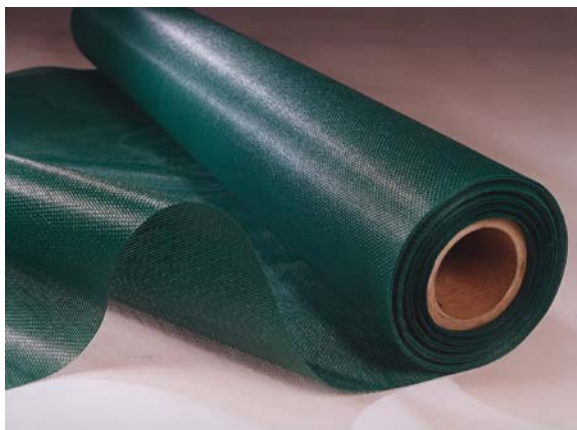

Sisteme de aerisire – plasa antivânt

Plasa speciala antivânt (calitate germana!) Rezistență deosebită!

Plasa antivânt este o țesătură specială foarte rezistentă, cu protecție UV pentru protejarea adăposturilor de animale împotriva vântului și a curentului de aer. Totodată ea asigură o ventilație optimă a adăposturilor!

Prin dimensionarea exactă a ochiurilor țesăturii, este reglat fluxul de aer. Plasa refractează 90% din puterea vântului! Restul de 10% nu produce curent de aer dar asigură o circulație permanentă de aer curat!

În acest mod se asigură un mediu sănătos, cu mult aer curat fără curent, pentru animale!

Plasa antivânt se vinde la sul cu lățimi de : 1, 1,5 2, 3, 5 m și lungimi de 50 sau 100 m

Plasa poate fi montată în mai multe feluri, cum ar fi:

- montarea directă pe ramă geamurilor adăpostului (în locul geamurilor), sau montarea pe o ramă din lemn care se fixează de ramă ferestrei. În acest mod ea poate fi pusă pe geam la nevoie și poate fi luată când nu este nevoie.
- **Atenție: plasa trebuie ferită de zonele unde au acces animalele, iar pe margine trebuie ținut cont să nu intre vântul sub ea!!! (Pentru aceasta se poate fixa cu niște șurubi, sau se montează contravânturi din tablă sau lemn pe margine).**
- **Firma noastră va oferi și un sistem complet de aerisire lateral cu ridicare manuală sau automată! Va rugăm să ne contactați pentru detalii!**

Pretul este/mp:

1 mp = 4,50 €