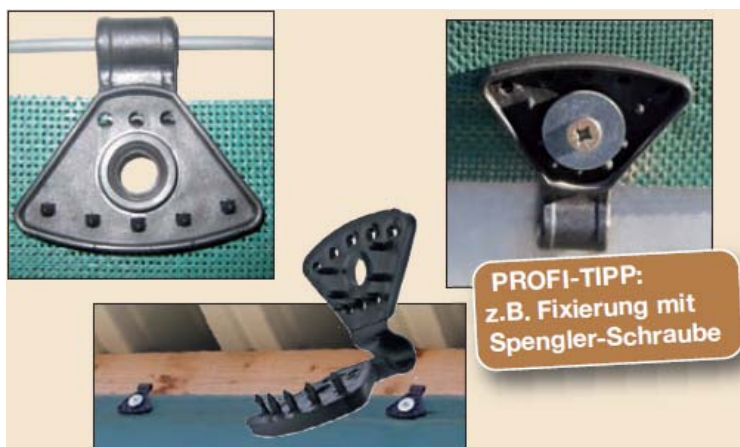

Cleme pentru fixarea plasei (prelatei) antivânt

Material plastic foarte rezistent.

Clema se poate utiliza ca și capsă de fixare cu șurub sau pentru prindere pe un cablu de întindere a plasei.

Montaj simplu: - se fixează cele 2 părți ale clemei una de alta pe plasa sau prelată tivuită. Rezistență super a fixării!

Se montează la 40-50 cm!

Pret/buc: 0,59 €